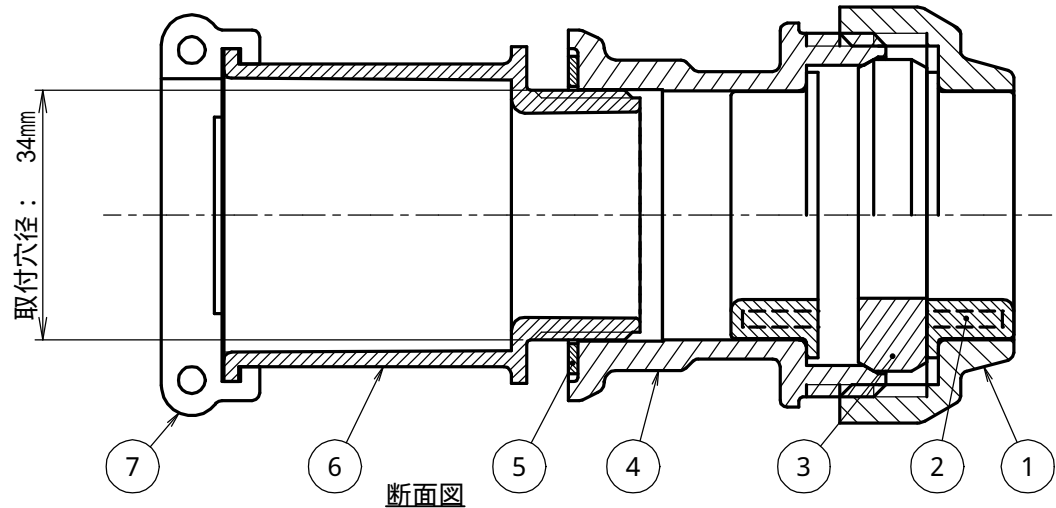

対応壁厚：3～7mm

対応壁厚	3～7mm
取付穴径	34mm

品番	竹管	樹脂管
GSEC-0710W	V0-7	10×2本

製品仕様図		
尺度	品名	UB貫通コネクタ
1 / 1	品名	GSEC - 0710W
第三角法	図番	G120173B 

5	パッキン A	EPDM	1						
4	スリーブ A	PA6	1		9	十字穴付きなべ タッピンねじ	SWRM	2	4×20 光沢クロメートめっき
3	止水リング	EPDM	1		8	止め具(上顎)	PVC	1	
2	固定リング	PA6	2		7	止め具(下顎)	PVC	1	
1	フクロナット A	PA6	1		6	コネクタ本体	PP	1	
符号	名称	材質	個数	備考	符号	名称	材質	個数	備考