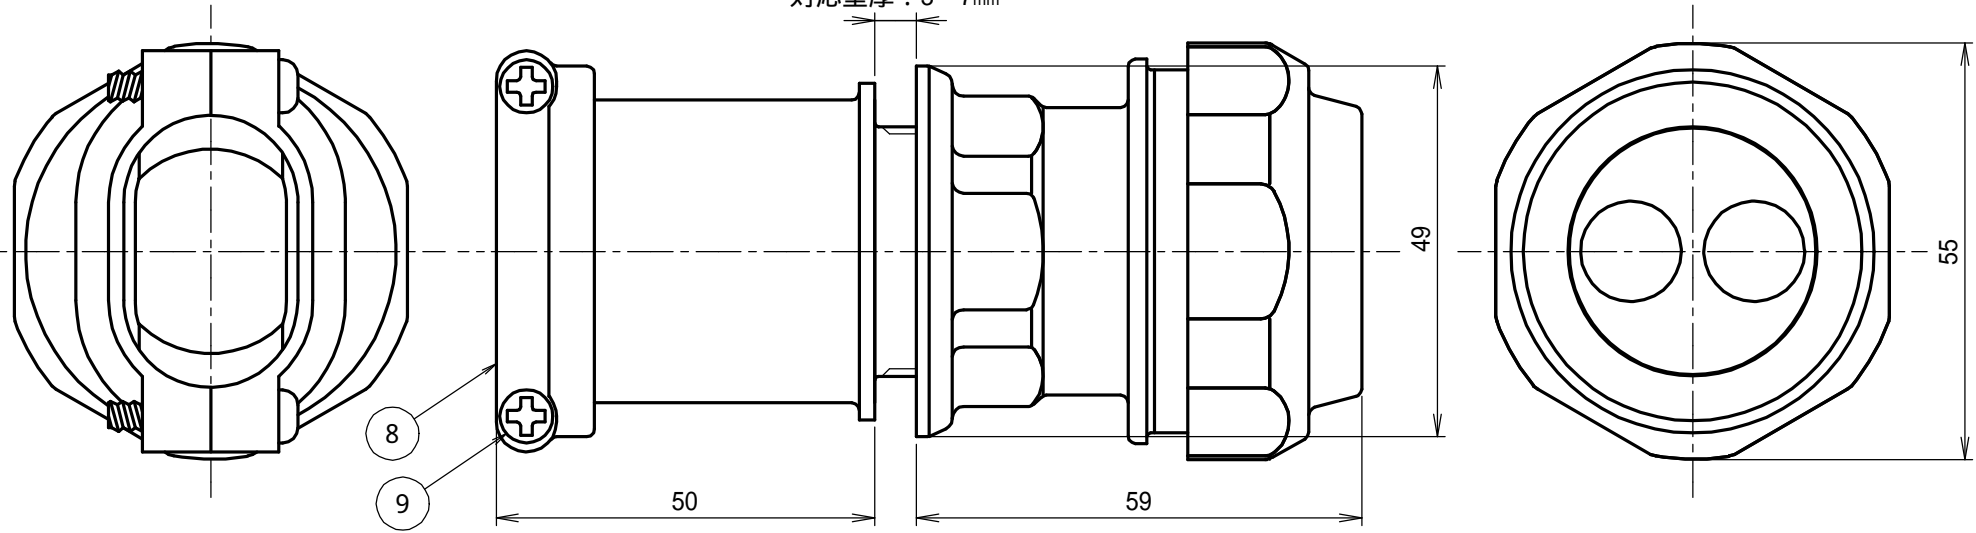

対応壁厚：3～7mm

対応壁厚	3～7mm
取付穴径	34mm

品番	竹管	樹脂管
GSEC-0710W	V0-7	10×2本

製品仕様図		
尺度	品名	UB貫通コネクタ
1 / 1	品名	GSEC - 0710W
第三角法	図番	G120173B 

5	パッキン A	EPDM	1						
4	スリーブ A	PA6	1		9	十字穴付きなべ タッピンねじ	SWRM	2	4×20 光沢クロメートめっき
3	止水リング	EPDM	1		8	止め具(上顎)	PVC	1	
2	固定リング	PA6	2		7	止め具(下顎)	PVC	1	
1	フクロナット A	PA6	1		6	コネクタ本体	PP	1	
符号	名称	材質	個数	備考	符号	名称	材質	個数	備考